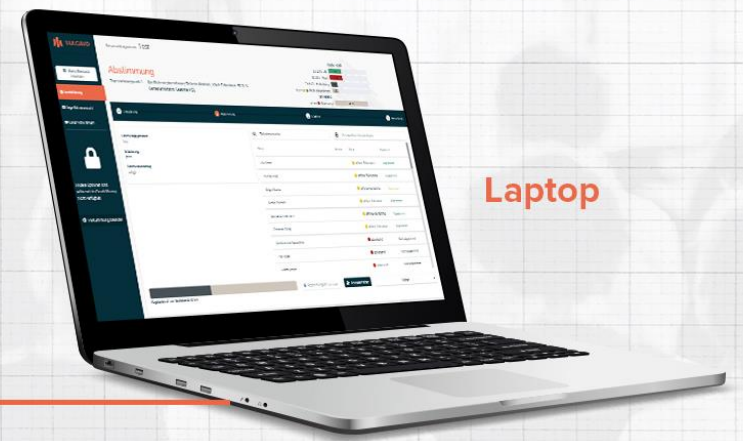

OUTput

Zur Stromversorgung mit dem Laptop
oder einem Handy-Ladekabel verbinden

Laptop

AUDIO SET-UP