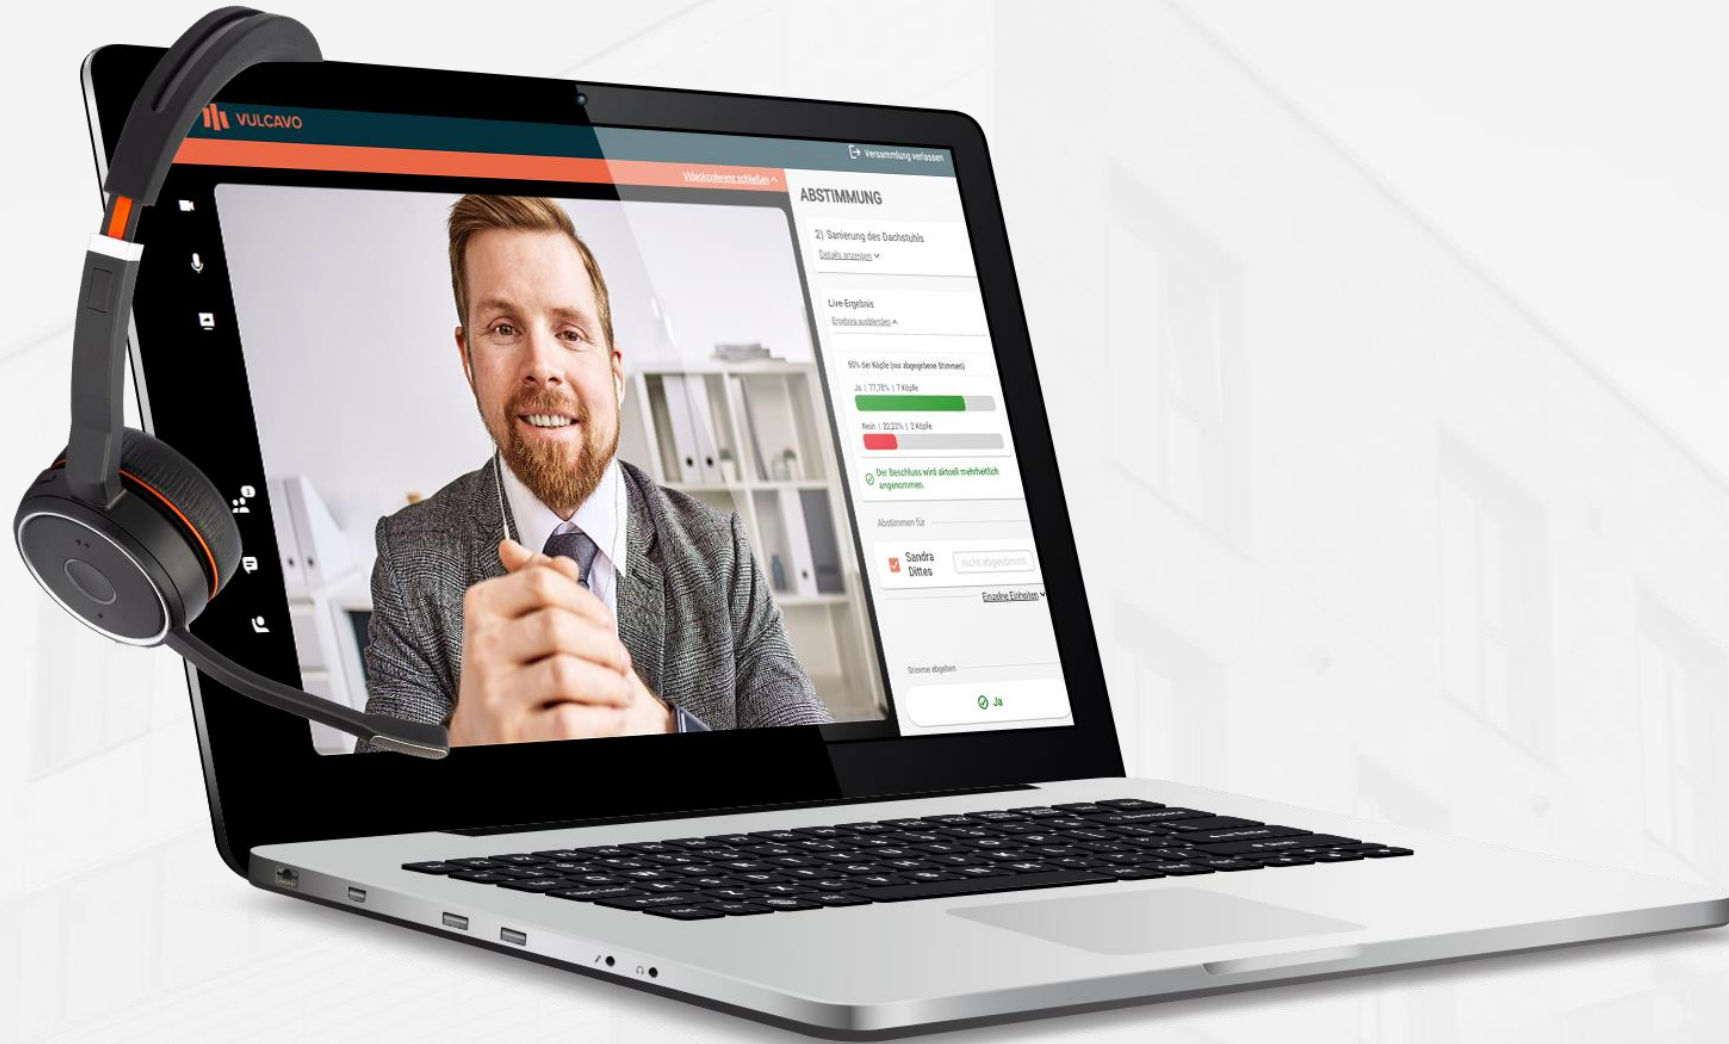

Vorstellung von technischen Voraussetzungen für Hybride- und Online-Eigentümerversammlungen

Denis Agca

- CEO & Gründer von Vulcavo
- Unternehmer seit 2016
- Seit vier Jahren federführend in der Konzeption der Software

Verschiedene technische Anforderungen

Rein in Präsenz

Rein virtuell

Hybrid

Digitale Präsenzversammlung:

Rein in Präsenz

Hausverwalter:

- Laptop & Internet

Eigentümer (optional):

- Smartphone/Tablet/Laptop
- Internet

Rein virtuelle Versammlung:

Rein virtuell

Hausverwalter:

- Laptop & Internet
- Webcam & Headset

Eigentümer:

- Smartphone/Tablet/Laptop
- Internet
- Webcam & Headset

Hybride Versammlungen:

Hybrid

Hausverwalter:

- Laptop & Internet
- Mikrofon
- Mischpult & Kabel
- Lautsprecher
- Webcam

Eigentümer:

- Smartphone/Tablet/Laptop
- Internet
- Webcam & Headset

Kabellose Mikrofone